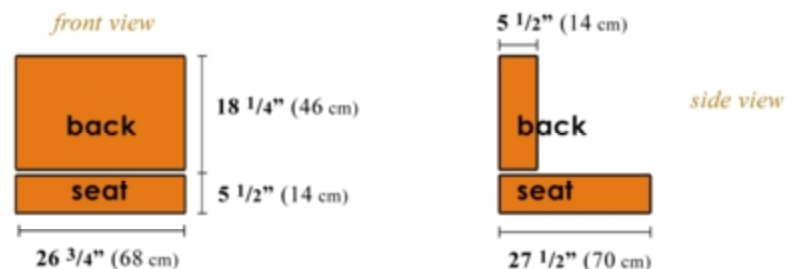

category : **OVERSIZE**  
**DEEP SEATINGS GROUP**

collection : **MARINA DEL REY**

**OVERSIZE DEEP SEATING**  
**MARINA DEL REY SIDE CHAIR**

**code : CH - 0177**

**W26 x H32 x D35.75"**

**W67 x H82 x D91 cm**

**Seat Height : 11" (27 cm)**

**Net Weight : 30 lbs. (13.5 kgs)**

**Gross Weight : 35 lbs. (16 kgs)**

**Packaging Dimension**

**10 x 34 x 38" = 7.66 cu. Ft**

**26 x 86 x 97 cm = 0.22 m<sup>3</sup>**

**Cushion Dimension :**