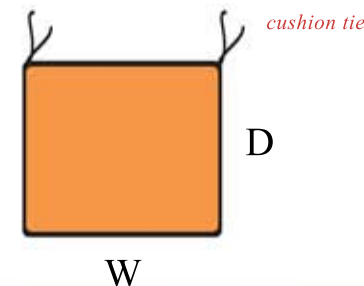

**FOLDING CHAIR**

**code : CH - 139**

**W16 x H36 x D16"**

**W41 x H91 x D40 cm**

**Seat Height : 18" (45 cm)**

**Nett Weight : 13 lbs. (6 kgs)**

**Gross Weight : 15 lbs. (7 kgs)**

**Packaging Dimension**

**44 x 19 x 6" = 2.81 cu. Ft**

**113 x 47 x 15 cm = 0.08 m<sup>3</sup>**

**Cushion Dimension :**

**W14 x D14 1/2"**

**W36 x D37 cm**