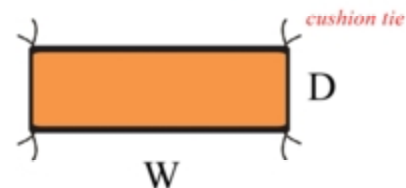

**W120 x H45 x L45 cm**

**Net Weight : 31 lbs. (14 kgs)**

**Gross Weight : 35 lbs. (16 kgs)**

**Packaging Dimension**

**54 x 22 x 5" = 3.46 cu. Ft**

**137 x 55 x 13 cm = 0.10 m<sup>3</sup>**

L E V I T Z S O N®

**Cushion Dimension :**

**W47 1/4 x D17 3/4"**

**W120 x D45 cm**